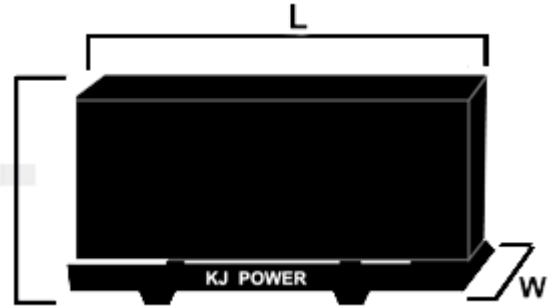

Control Panel Features

t %JFTFM BOE HBT HFOTFU TVQQPSU
 t 8FFLMZ PQFSBUJPO tDRVBOU HFOTFU QPXFS DPVOUFST
 t) [PQFSBUJPO TVQQPSU t %VBM NVUVBM TUBOEZOXJQIPXFS DPVOUFST
 t FWFU MPHT GVM TOBQTFU t'VFM GJJMJOH DPVOUFS
 t "MM QBSBNFUFST G\$POUQB OFM t'VFM DPOTVNQUJPO DPVOUFS
 FEJUBCMF TFMFDUFE &\$6T
 t MFWFM DPOGJHVSBUJPO QBTXPSE t PEEN &UIFSOFU EJBHOPTUJDT
 t Y HSBQIJDBM -\$%EJPCMBZ QSPUFDUJPO GPHVSBEMF UISPVHI 64#
 34 &UIFSOFU BOE (134
 t %PXOMPBEBCMF MBOHVBF &YDFTT QPXFS QSPUFDUJPO
 t 8BWFGPSN EJTQMBZ PG 7 t'SFF DPOGJHVSBUJPO QSPHSBN
 t)BSNPOJD BOBMZTJ PG 9 t" MMPXT 4.4 DPOUSPMT
 t 4ZODISPTDPQF DIPDL TZODI t 3FBEZ GPS DFOUSBM NPOJUPSJOH
 &UIFSOFU BOE (134
 t "MMPXT DMPTFE USBOTGFS t'VMUJQMF MPBE NBOBFHFOTFU TVQQPSU
 t "NQ . \$# (\$# PVUQVUT t'VSSFOU VOCBMBODF QSPUFDUJPO t'VUPNBUJD (4. HFP MPDBUJPO
 t DPOGJHVSBCMF EJHJUBM PVUQVUT t (14 DPOGJHVSBUJPO WJUZ 64# 34
 t 0VUQVUT FYQBOEBCMF UP t'VFM GJJMJOH GVF M UFGU BMB\$NT
 t DPOGJHVSBCMF BOBMZTJ PG 9 t'VFM GJJMJOH GVF M UFGU BMB\$NT
 t #PUI \$"/#64 + t'EMF TQFFE DPOUSPMT 1 SBUJOH XJUI TUBOEBS HBTLFU
 t DPOGJHVSBCMF TFSWJDF BMB\$NT t #BUUFSZ BLSHF SVO FOBCMF E
 t .VMUJQMF OPNJOBM DPOGJHVSBUJPO t \$PNGBUJNPEF TVQQPSU