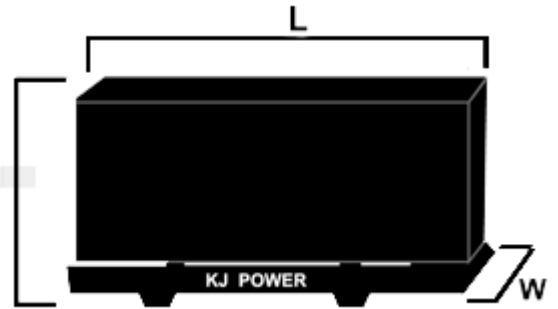

Control Panel Features

t %JFTFM BOE HBT HFOTFU TVQQPSU
 t 8FFLMZ PQFSBUJPO tDRVBOU HFOTFU QPXFS DPVOUFST
 t) [PQFSBUJPO TVQQPSU t %VBM NVUVBM TUBOEZOXJ QIPXFS DPVOUFST
 t FWFU MPHT GVM TBOGTFU t'VFM GJJMJOH DPVOUFS
 t "MM QBSBNFUFST G\$POUQB OFM t'VFM DPOTVNQUJPO DPVOUFS
 FEJUBCMF TFMFDUFE &\$6T
 t MFWFM DPOGJHVSBUJPO QBTXPSE t PEEN &UIFSOFU EJBHOPTUJDT
 t Y HSBQIJDBM -\$%EJPCMBZ QSPUFDUJPO GPHVSBEMF UISPVHI 64#
 34 &UIFSOFU BOE (134
 t %PXOMPBEBCMF MBOHVBF t'YDFTT QPXFS QSPUFDUJPO
 t'8BWFGPSN EJTQMBZ PG t'3FWFST* QPXFS QSPUFDUJPO
 t)BSNPOJD BOBMZTJ t'0WF\$MP*BE *% .5 QSPUFDUJPO
 t 4ZODISPTDPQF DIPDL TZOI t'3FBEZ GPS DFOUSBM NPOJUPSJOH
 &UIFSOFU BOE (134
 t "MMPXT DMPTFE USBOTGFS t'VMUJQMF MPBE NBOBFNFU
 t "NQ . \$# (\$# PVUQVUT t'VSSFOU VOCBMBODF QSPUFDUJPO
 t'VUPNBUJD (4. HFP MPDBUJPO
 t DPOGJHVSBCMF EJHJUBM PVUQVUT t'14 DPOGJHVSBUJPO WJUZ 64# 34
 t 0VUQVUT FYQBOEBCMF t'VFM GJJMJOH GVF M UFGU BMB\$NT
 t' %ZOBND %74 TVQQPSU
 t DPOGJHVSBCMF BOBMZTJ QVUT t' #BUUFSZ CBDL VQ SFBM UJNF DMRRL
 XBSF VQHSBEF
 t #PUI \$"/#64 + t'6EMF TQFFE DPOUSPM1 SBUJOH XJUI TUBOEBS HBTLFU
 t DPOGJHVSBCMF t' #BUUFSZ BLSHF SVO FOBCMF E
 t .VMUJQMF OPNJOBM t' \$PNGBU NPEF TVQQPSU